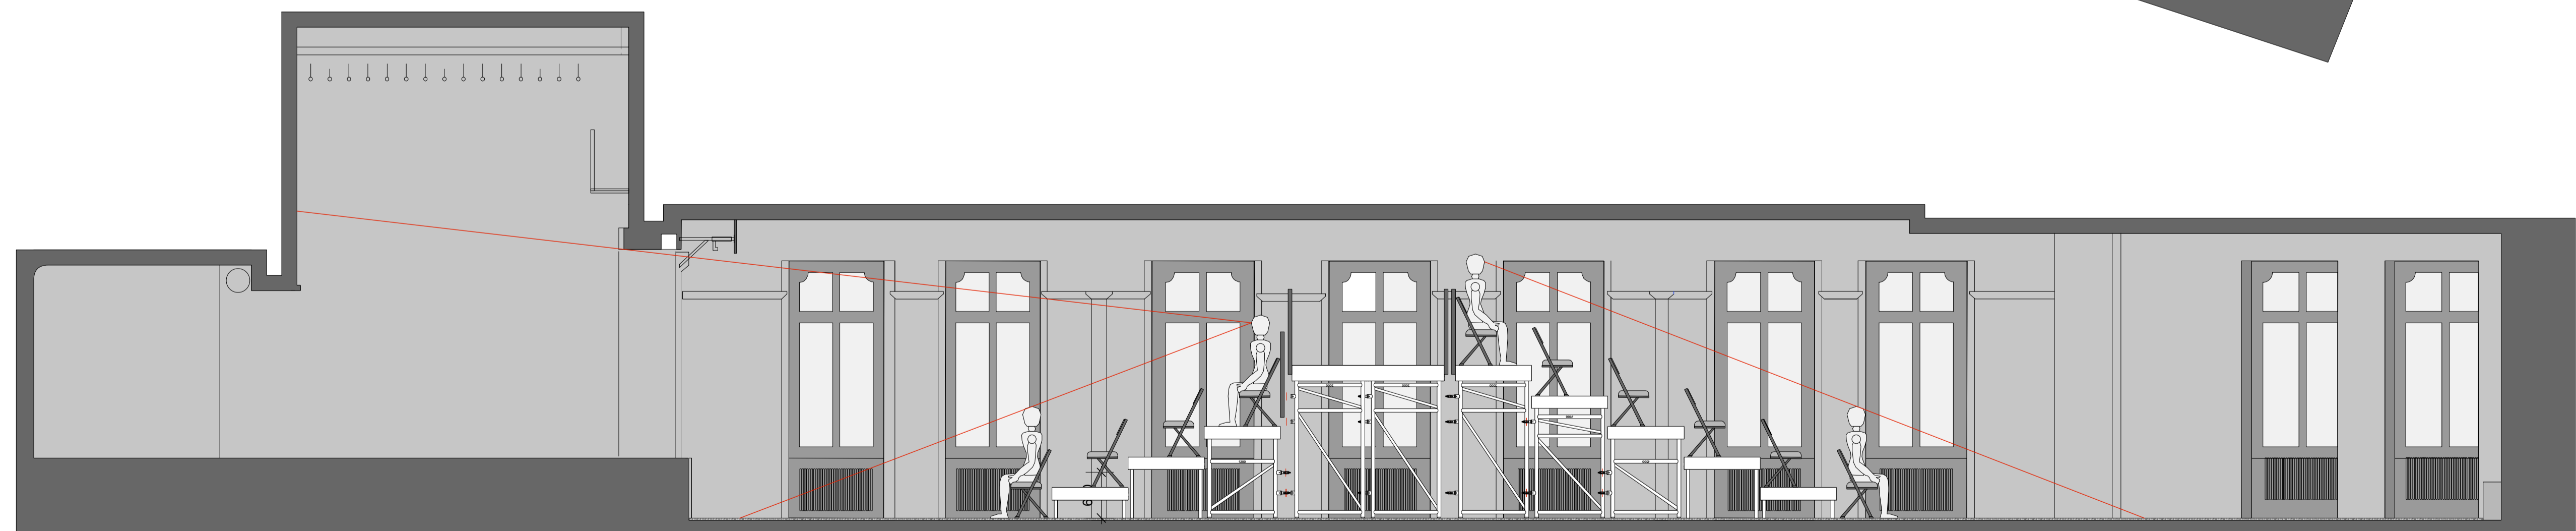

5. SIAM TRIBÜNE GUCKKASTEN 55 ZUSCHAUERPLÄTZE
 TRIBÜNE BILGERI 81 ZUSCHAUERPLÄTZE

Grundriss Mst. 1:50

Längsschnitt Mst. 1:50

0m 5m

neumarkt <small>playground theater akademie digital</small>	Theater Neumarkt Neumarkt 5 8001 Zürich	Kontakt Werkstätten +41 (0)44 267 64 70
	Kontakt Technische Leitung +41 (0)44 267 64 26 andreas.boegli@theaterneumarkt.ch peter.meier@theaterneumarkt.ch	werkstatt@theaterneumarkt.ch
GR / SCHNITT THEATERSAAL Zuschauersituationen Spielzeit 20/21 Siam		Plan A1/ Mst. 1:50 Gezeichnet: 09.08.2019/pm Änderungen: 18.11.2020/pm