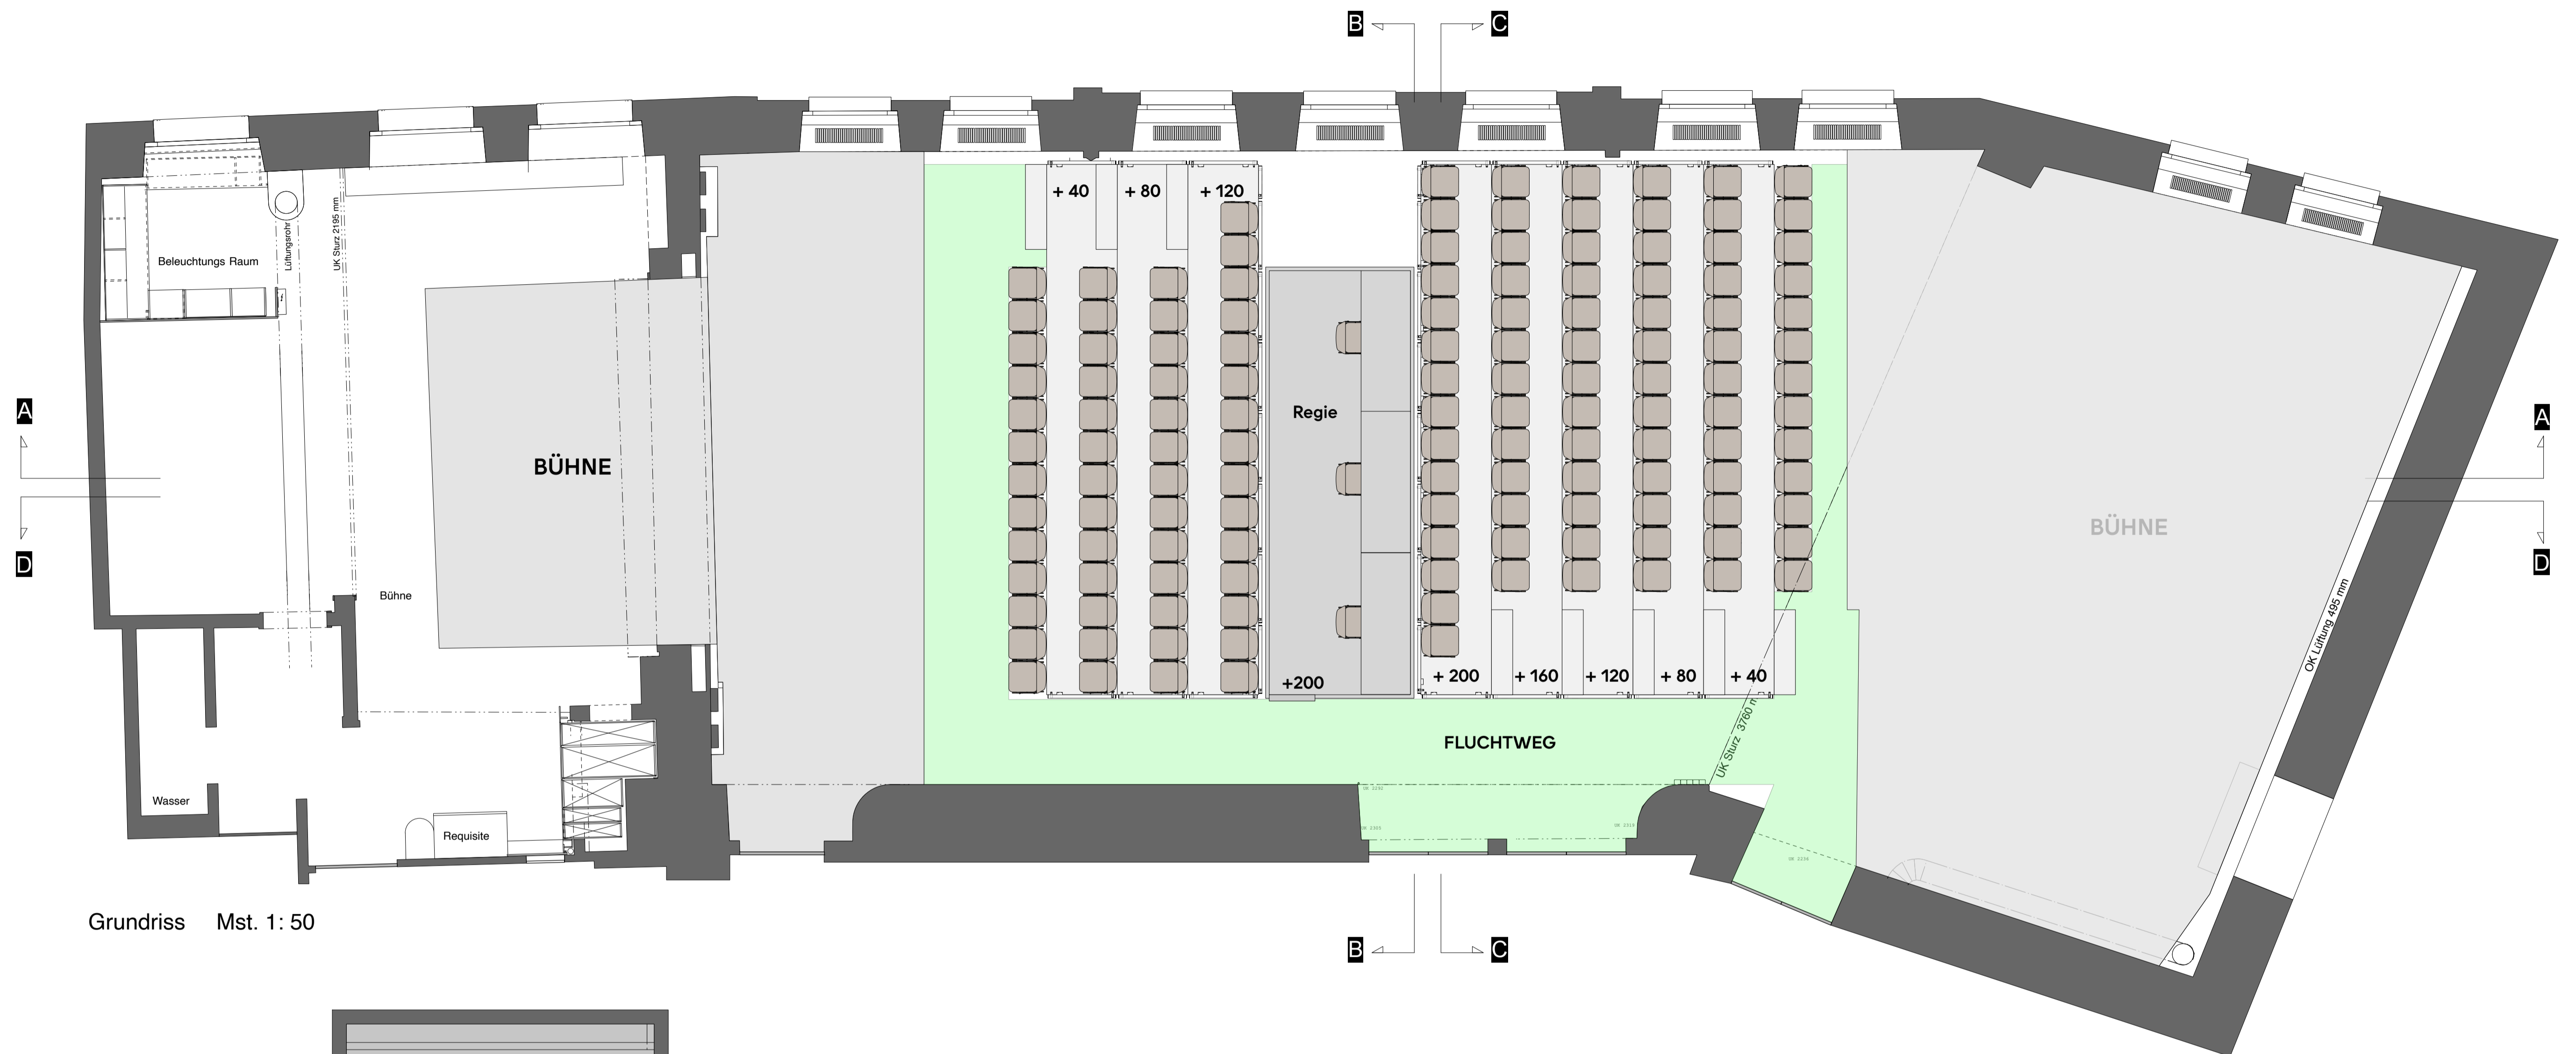

5. SIAM TRIBÜNE GUCKKASTEN 55 ZUSCHAUERPLÄTZE
 TRIBÜNE BILGERI 81 ZUSCHAUERPLÄTZE

Grundriss Mst. 1:50

Längsschnitt Mst. 1:50

0m 5m

neumarkt <small>playground theater akademie digital</small>	Theater Neumarkt Neumarkt 5 8001 Zürich	Kontakt Werkstätten +41 (0)44 267 64 70
	Kontakt Technische Leitung +41 (0)44 267 64 26 andreas.boegli@theaterneumarkt.ch peter.meier@theaterneumarkt.ch	werkstatt@theaterneumarkt.ch
GR / SCHNITT THEATERSAAL Zuschauersituationen Spielzeit 20/21 Siam		Plan A1/ Mst. 1:50 Gezeichnet: 09.08.2019/pm Änderungen: 18.11.2020/pm