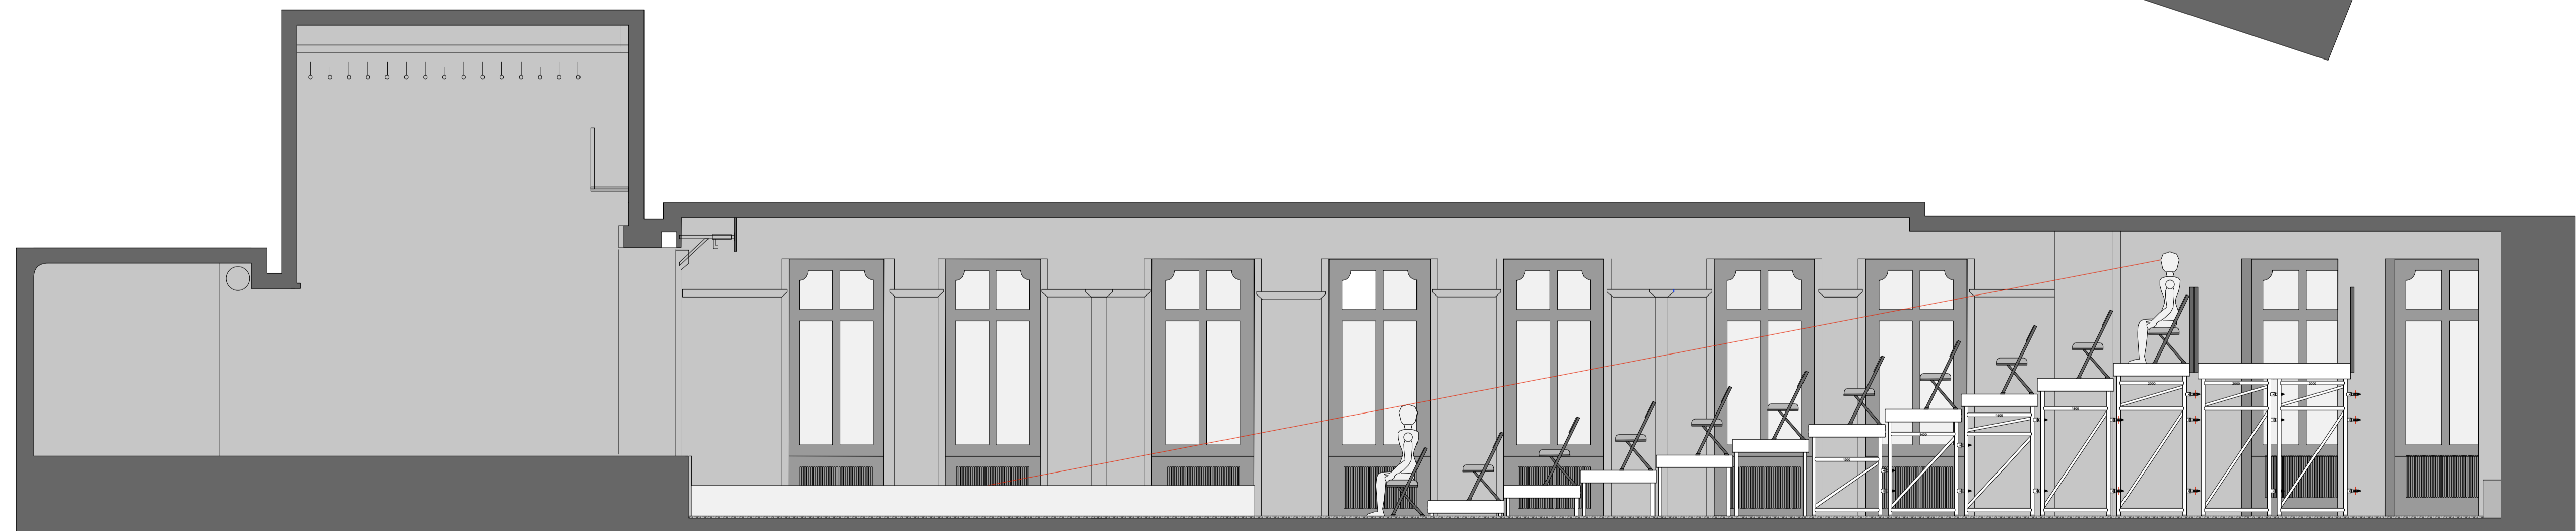

1. FRONTAL TOTAL 148 ZUSCHAUERPLÄTZE

Grundriss Mst. 1:50

Längsschnitt Mst. 1:50

0m 5m

neumarkt <small>playground theater akademie digital</small>	Theater Neumarkt Neumarkt 5 8001 Zürich	Kontakt Werkstätten +41 (0)44 267 64 70
	Kontakt Technische Leitung +41 (0)44 267 64 26 andreas.boegli@theaterneumarkt.ch peter.meier@theaterneumarkt.ch	werkstatt@theaterneumarkt.ch
GR / SCHNITT THEATERSAAL Zuschauersituationen Spielzeit 20/21		Plan A1/ Mst. 1:50
Frontal		Gezeichnet: 09.08.2019/pm Änderungen: 18.11.2020/pm