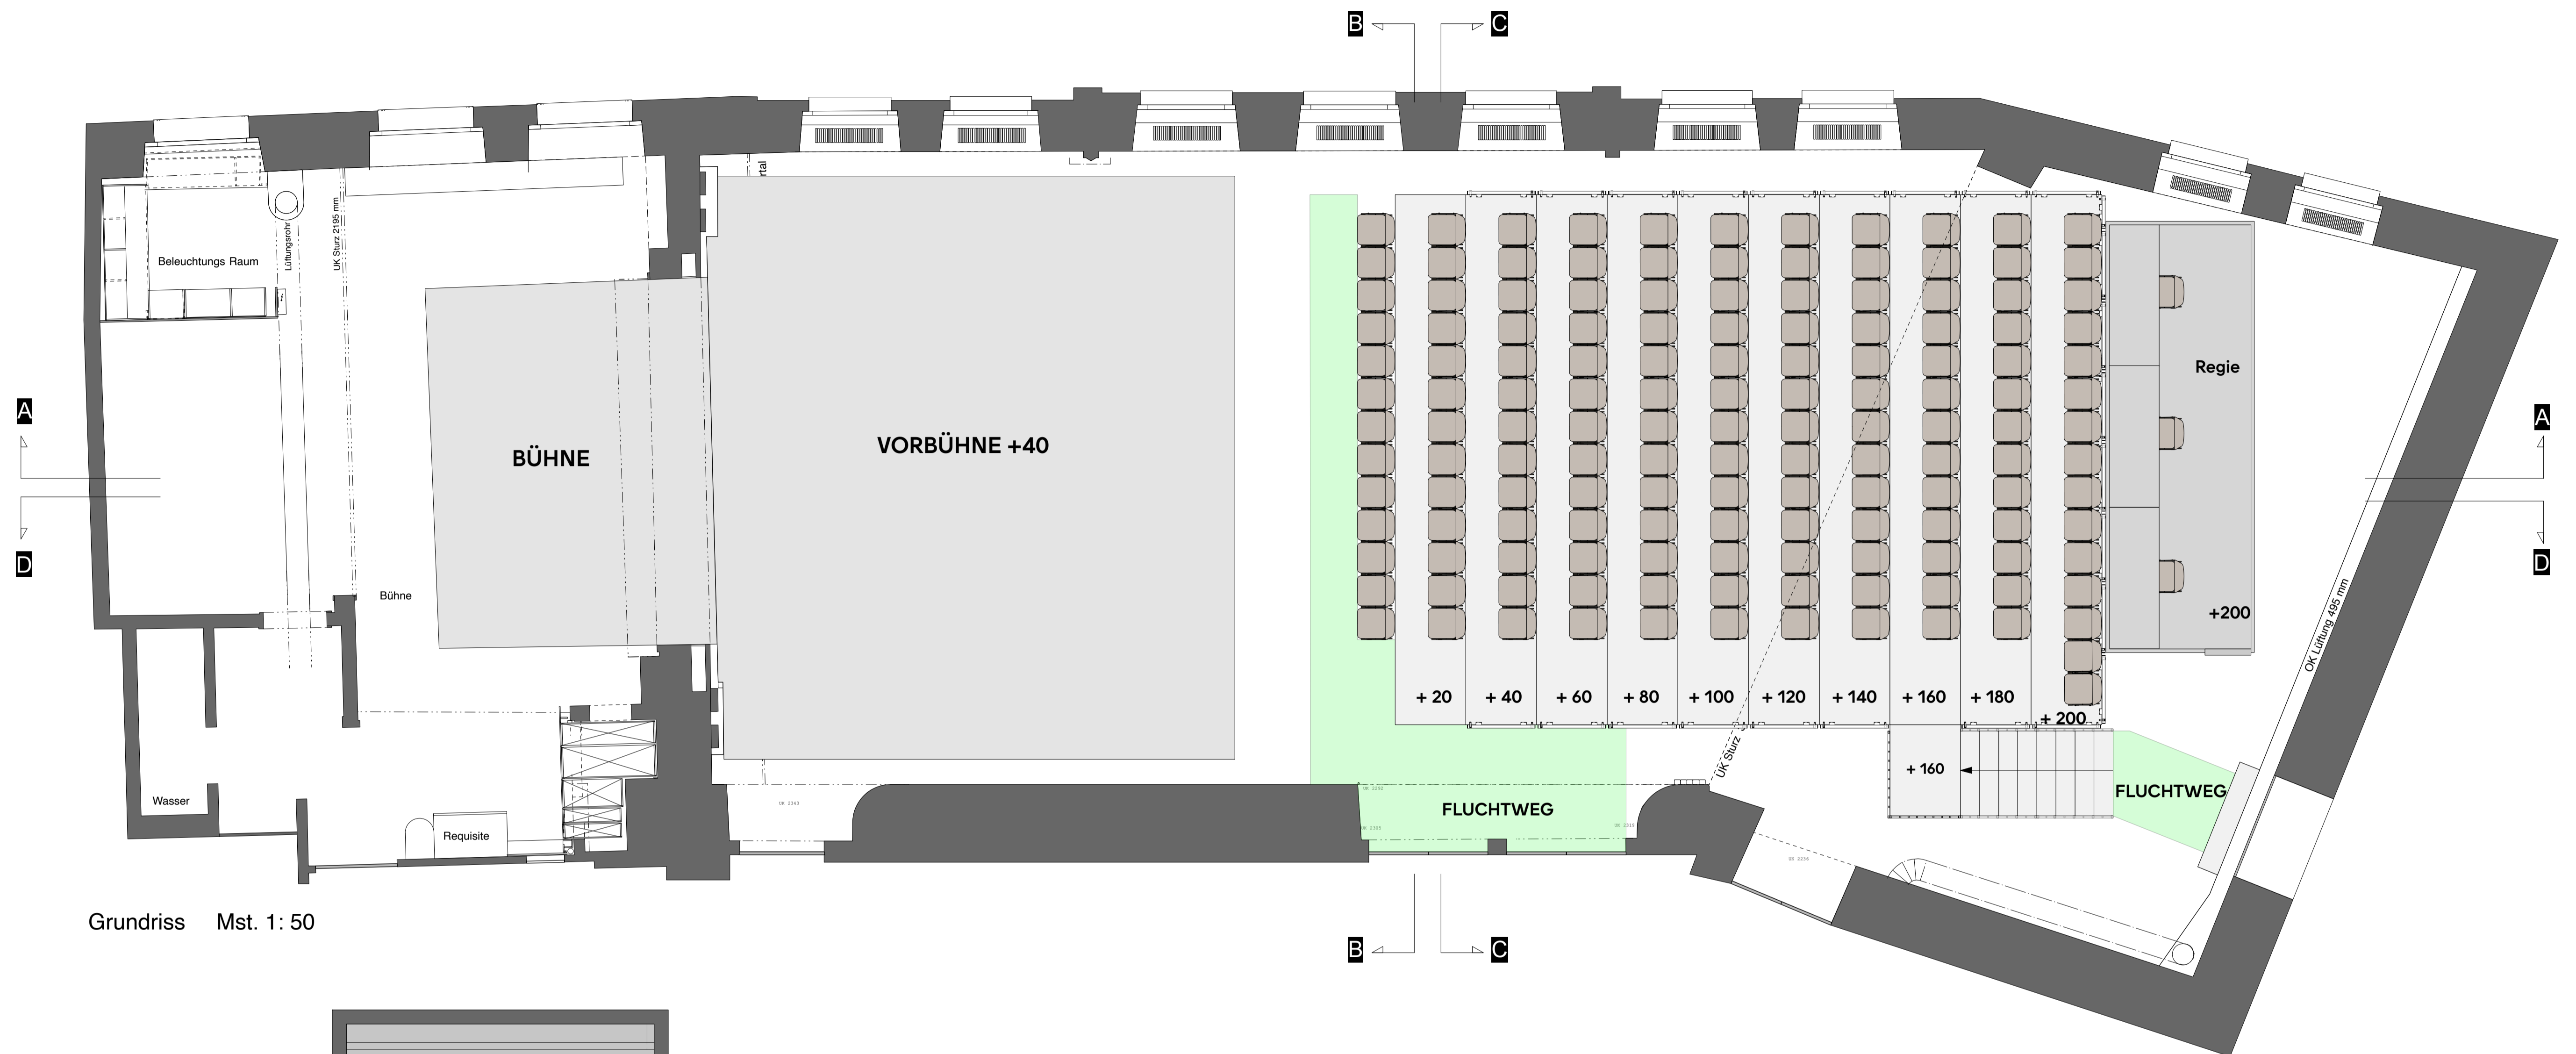

1. FRONTAL TOTAL 148 ZUSCHAUERPLÄTZE

Grundriss Mst. 1:50

Längsschnitt Mst. 1:50

0m 5m

neumarkt <small>playground theater akademie digital</small>	Theater Neumarkt Neumarkt 5 8001 Zürich	Kontakt Werkstätten +41 (0)44 267 64 70
	Kontakt Technische Leitung +41 (0)44 267 64 26 andreas.boegli@theaterneumarkt.ch peter.meier@theaterneumarkt.ch	werkstatt@theaterneumarkt.ch
GR / SCHNITT THEATERSAAL Zuschauersituationen Spielzeit 20/21		Plan A1/ Mst. 1:50
Frontal		Gezeichnet: 09.08.2019/pm Änderungen: 18.11.2020/pm