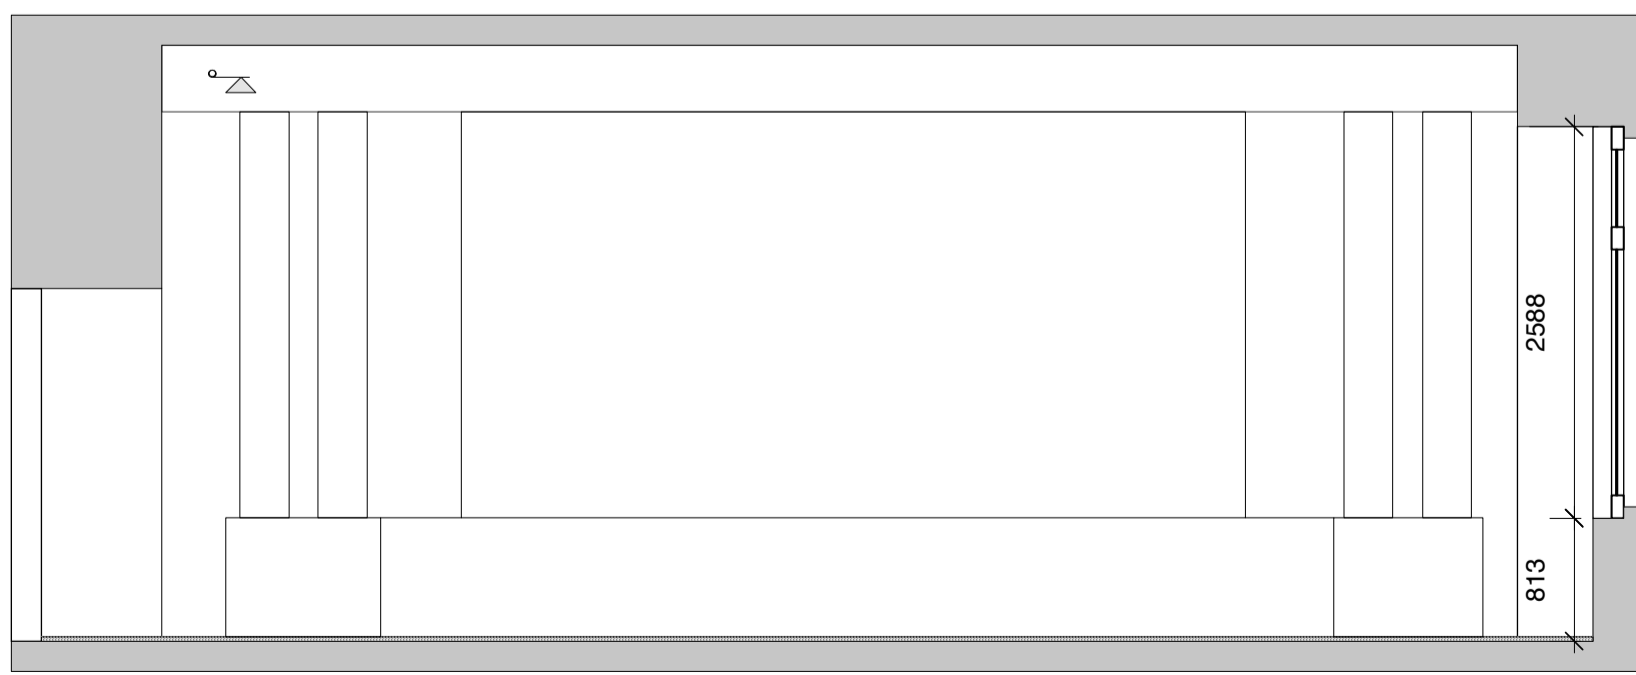

Längsschnitt A - A Mst. 1: 50

Längsschnitt D - D Mst. 1: 50

Querschnitt B - B Mst. 1: 50

Querschnitt C - C Mst. 1: 50

neumarkt <small>playground theater akademie digital</small>	Theater Neumarkt Neumarkt 5 8001 Zürich	Kontakt Technische Leitung +41 (0)44 267 64 26 andreas.boegli@theaterneumarkt.ch peter.meier@theaterneumarkt.ch	Kontakt Werkstätten +41 (0)44 267 64 70 werkstatt@theaterneumarkt.ch
	GR / SCHNITT THEATERSAAL		Plan A1/ Mst. 1:50
Produktion:		Gezeichnet: 09.08.2019/pm Änderungen: 18.11.2020/pm	
Regie:		TE: Premiere:	
Bühne:			