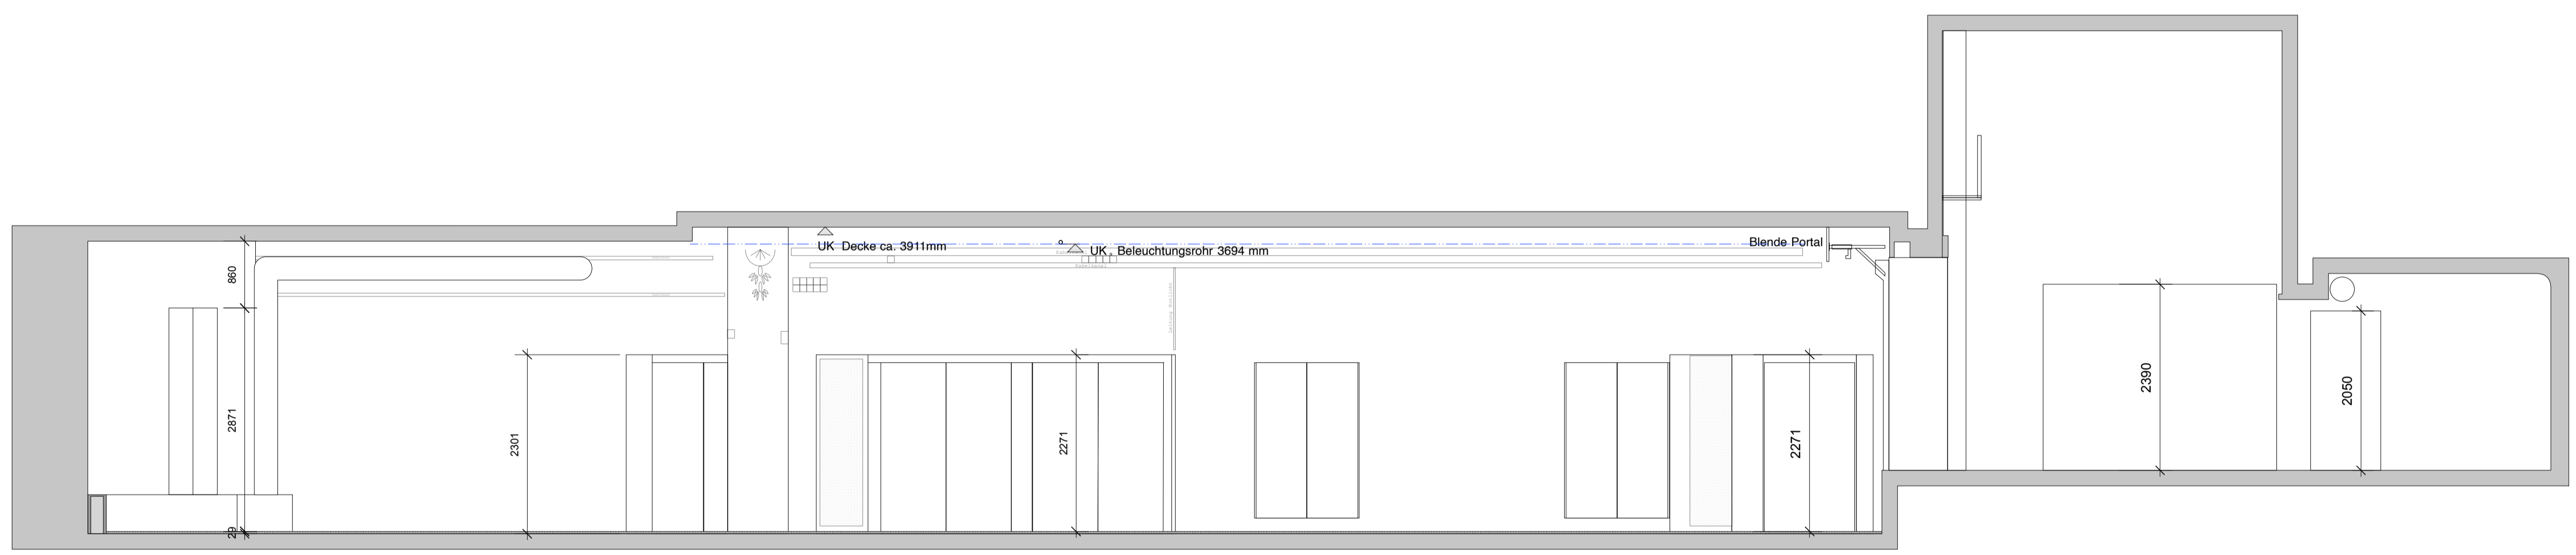

Längsschnitt A - A Mst. 1: 50

Längsschnitt D - D Mst. 1: 50

Querschnitt B - B Mst. 1: 50

Querschnitt C - C Mst. 1: 50

neumarkt <small>playground theater akademie digital</small>	Theater Neumarkt Neumarkt 5 8001 Zürich	Kontakt Technische Leitung +41 (0)44 267 64 26 andreas.boegli@theaterneumarkt.ch peter.meier@theaterneumarkt.ch	Kontakt Werkstätten +41 (0)44 267 64 70 werkstatt@theaterneumarkt.ch
	GR / SCHNITT THEATERSAAL		Plan A1/ Mst. 1:50
Produktion:		Gezeichnet: 09.08.2019/pm Änderungen: 18.11.2020/pm	
Regie:		TE: Premiere:	
Bühne:			