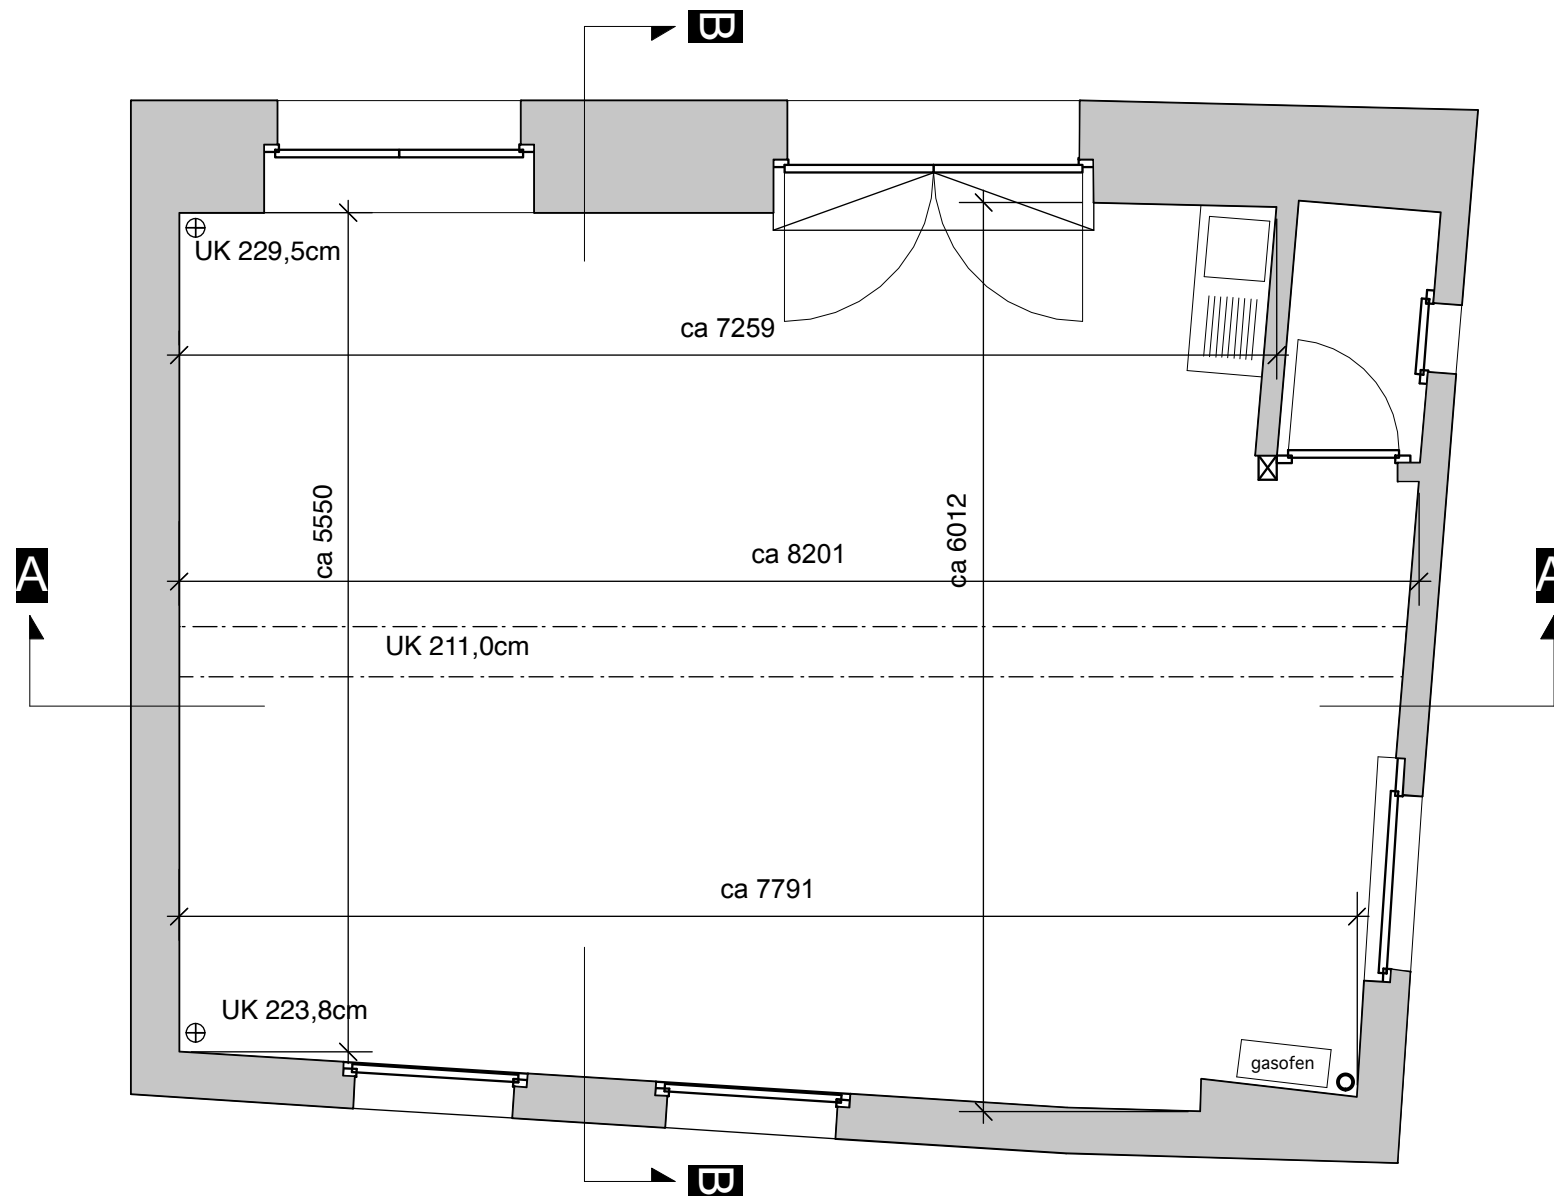

Grundriss

  playground theater akademie digital	Theater Neumarkt Neumarkt 5 8001 Zürich	Kontakt Werkstätten +41 (0)44 267 64 70
	Kontakt Technische Leitung +41 (0)44 267 64 26	Contact andreas.boegli@theaterneumarkt.ch peter.meier@theaterneumarkt.ch

GR / SCHNITT Chorgasse

Plan A3/ Mst. 1:50

Gezeichnet: 09.08.2019/pm
Änderungen: 18.11.2020/pm