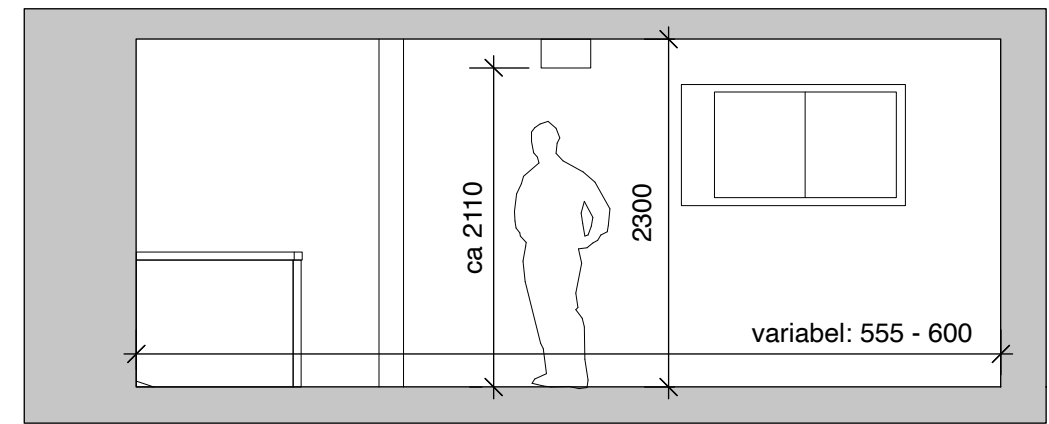

Querschnitt B - B